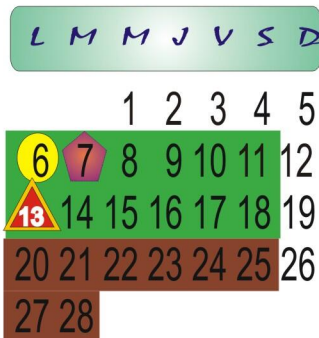

Universidad Autónoma "Benito Juárez" de Oaxaca

2023-2023

Calendario Escolar Semestral

Media Superior

Dirección de Servicios Escolares

Universidad Autónoma Benito Juárez de Oaxaca
1955

CIENCIA-ARTE-LIBERTAD

Febrero

Marzo

Abril

Mayo

Junio

Julio

Agosto

Actividades Académico - Administrativa

	Inicio de curso		Fin de curso		Exámenes
	Inscripciones y reinscripciones regulares		Inscripciones y reinscripciones irregulares		Parciales
	Vacaciones		Fecha límite de regularización		Ordinarios
	Fecha límite de Bajas Temporales y Cambios de escuelas		Exámenes Extraordinarios		Título (3 - julio -23)
	Suspensión de labores		Auditoría a la matrícula		Día del empleado universitario