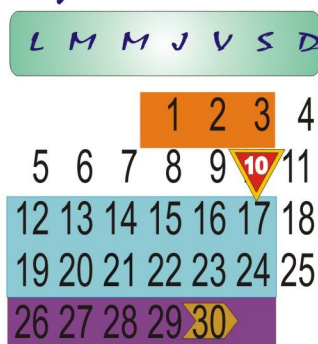

Marzo

Abril

Mayo

Junio

Julio

Agosto

Actividades Académico - Administrativa

	Inicio de curso		Fin de curso		Exámenes
	Inscripciones y reinscripciones regulares		Inscripciones y reinscripciones irregulares		Parciales
	Vacaciones		Fecha límite de regularización		Ordinarios
	Fecha límite de Bajas Temporales y Cambios de escuelas		Exámenes Extraordinarios		Título (3 - julio -23)
	Suspensión de labores		Auditoría a la matrícula		Día del empleado universitario