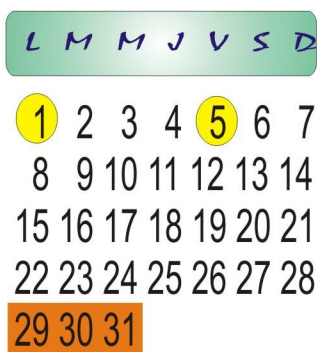

Universidad Autónoma "Benito Juárez" de Oaxaca

2023-2023

Calendario Escolar Semestral

Media Superior

Dirección de Servicios Escolares

Universidad Autónoma Benito Juárez de Oaxaca
1955

CIENCIA-ARTE-LIBERTAD

Febrero

Marzo

Abril

Mayo

Junio

Julio

Agosto

Actividades Académico - Administrativa

	Inicio de curso		Fin de curso		Exámenes
	Inscripciones y reinscripciones regulares		Inscripciones y reinscripciones irregulares		Parciales
	Vacaciones		Fecha límite de regularización		Ordinarios
	Fecha límite de Bajas Temporales y Cambios de escuelas		Exámenes Extraordinarios		Título (3 - julio -23)
	Suspensión de labores		Auditoría a la matrícula		Día del empleado universitario