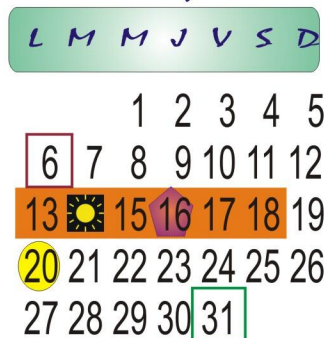

Universidad Autónoma "Benito Juárez" de Oaxaca

2023-2023

Calendario Escolar Semestral

Media Superior

Dirección de Servicios Escolares

Universidad Autónoma Benito Juárez de Oaxaca
1955

CIENCIA-ARTE-LIBERTAD

Febrero

Marzo

Abril

Mayo

Junio

Julio

Agosto

Actividades Académico - Administrativa

	Inicio de curso		Fin de curso		Exámenes
	Inscripciones y reinscripciones regulares		Inscripciones y reinscripciones irregulares		Parciales
	Vacaciones		Fecha límite de regularización		Ordinarios
	Fecha límite de Bajas Temporales y Cambios de escuelas		Exámenes Extraordinarios		Título (3 - julio -23)
	Suspensión de labores		Auditoría a la matrícula		Día del empleado universitario