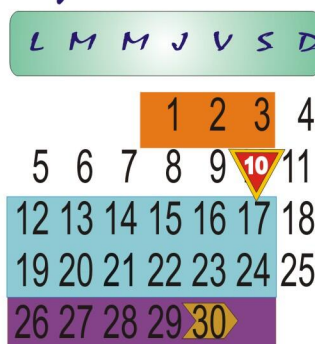

Marzo

Abril

Mayo

Junio

Julio

Fechas correspondientes al ciclo 2022-2023

- Titulo 1B (7 - febrero -23)
- Titulo 2 (16 - marzo -23)

Actividades Académico - Administrativa

	Inicio de curso		Fin de curso		Exámenes
	Inscripciones y reinscripciones regulares		Inscripciones y reinscripciones irregulares		Parciales
	Vacaciones		Fecha límite de regularización		Ordinarios
	Fecha límite de Bajas Temporales y Cambios		Extraordinarios		Titulo 1 (3 - julio -23)
	Suspensión de labores		Titulo 1B (11 - julio -23)		Auditoría a la matrícula
			Día del empleado universitario		