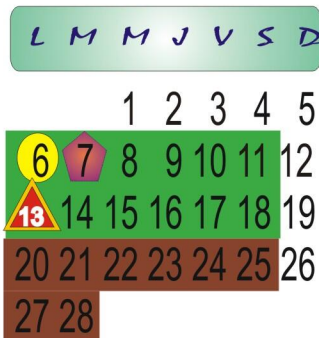

Universidad Autónoma "Benito Juárez" de Oaxaca

2023-2023

Calendario Escolar Semestral Superior

Dirección de Servicios Escolares

Universidad Autónoma Benito Juárez de Oaxaca
1955

CIENCIA-ARTE-LIBERTAD

Febrero

Marzo

Abril

Mayo

Junio

Julio

Fechas correspondientes al ciclo 2022-2023

- Titulo 1B (7 - febrero -23)
- Titulo 2 (16 - marzo -23)

Actividades Académico - Administrativa