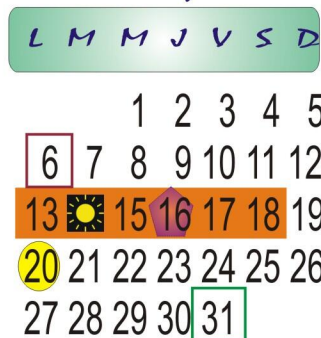

Universidad Autónoma "Benito Juárez" de Oaxaca

2023-2023

Calendario Escolar Semestral Superior

Dirección de Servicios Escolares

Universidad Autónoma Benito Juárez de Oaxaca
1955

CIENCIA-ARTE-LIBERTAD

Febrero

Marzo

Abril

Mayo

Junio

Julio

Fechas correspondientes al ciclo 2022-2023

- Titulo 1B (7 - febrero -23)
- Titulo 2 (16 - marzo -23)

Actividades Académico - Administrativa